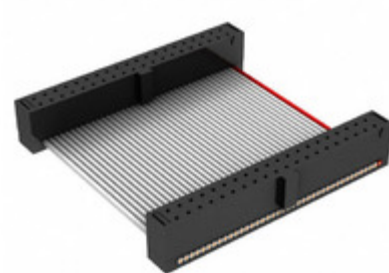

## FFSD-20-D-01.62-01-N-R

**Part Number:** [FFSD-20-D-01.62-01-N-R](#)

**Výrobce:** [Samtec, Inc.](#)

**Popis:** .050 X .050 C.L. FEMALE IDC ASSE

**Datový list:** [FFSD Series Datasheet](#)

[FFSD-xx-x-xx.xx-01-x-x-zzz Drawing](#)

### PARAMETR PRODUKTU

<b>Part Number</b>	FFSD-20-D-01.62-01-N-R	<b>Výrobce</b>	<a href="#">Samtec, Inc.</a>
<b>Popis</b>	.050 X .050 C.L. FEMALE IDC ASSE	<b>Stav volného vedení / RoHS</b>	Bez olova / V souladu RoHS
<b>Dostupné množství</b>	6860 pcs	<b>Datový list</b>	<a href="#">FFSD Series Datasheet</a> <a href="#">FFSD-xx-x-xx.xx-01-x-x-zzz Drawing</a>
<b>Kategorie</b>	<a href="#">Sestavy kabelů</a>	<b>Série</b>	*
<b>Výrobní standardní doba výroby</b>	3 Weeks	<b>Stav volného vedení / RoHS</b>	Lead free / RoHS Compliant
<b>Detailní popis</b>	Position Cable Assembly Rectangular		